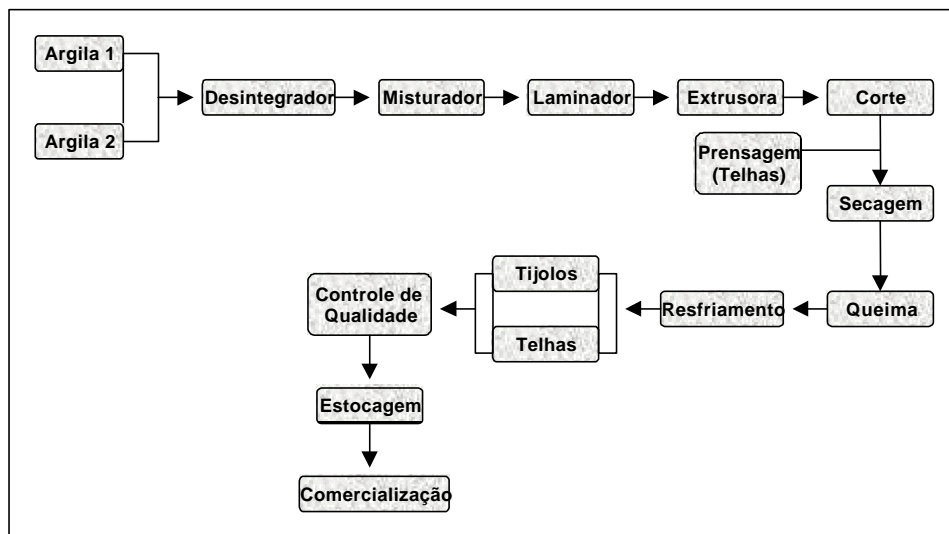

Fig. 01 - Fluxograma das etapas de produção de tijolos e telhas

O passo seguinte é a queima dos produtos. O forno é o equipamento central de uma olaria. O material cerâmico é queimado a temperaturas de 750°C a 1.000 °C, passando pelos estágios de pré-aquecimento (até 200 °C), fogo fraco (entre 200°C e 600°C) e fogo forte (de 600°C até a temperatura máxima de queima), sustentação da temperatura e resfriamento.

Os fornos variam em tamanho e no modo como é aproveitado o calor. Em um forno do tipo Abóboda, por exemplo, leva-se cerca de cinco dias entre enfiar as peças, queimá-las e desenfiá-las depois de esfriadas. Em um forno Túnel, o processo leva 36 horas.

Os fornos mais utilizados são:

- Fornos de chama direta, tipo Caieira ou Caipira;
- Fornos do tipo chama reversível, com crivo como o Abóboda, Catarina e Corujinha e, sem crivo, como o Paulista;
- Fornos contínuos do tipo Hoffmann;
- Fornos contínuos do tipo Túnel;
- Fornos do tipo plataforma (intermitentes), tipo Vagão ou Gaveta.

Está começando a se disseminar no estado, um forno contínuo, assemelhado ao Túnel, que alia secagem e a queima. Por ser novo no mercado, sua construção e operação ainda não estão totalmente assimiladas.