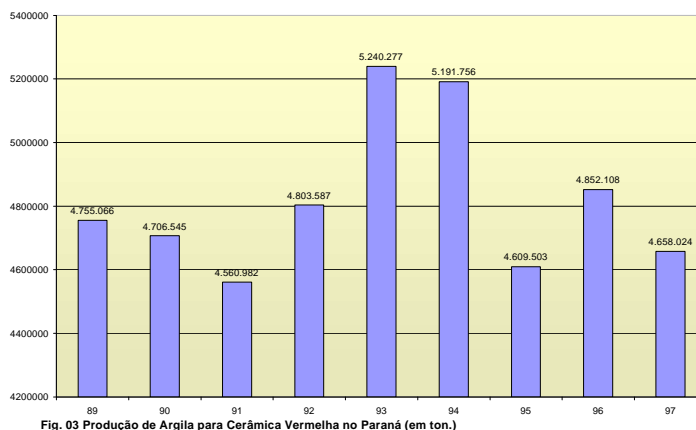

Tabela 2.4 - Número de empresas e produção de argila por região (pesquisa de campo – MINEROPAR 96/97).

Considerou-se os dados do IAPSM como sendo uma boa amostragem estatística, as informações de campo da MINEROPAR como um bom referencial da realidade de produção de produtos de cerâmica vermelha no estado e, a curva de consumo energético como base da evolução da produção desta indústria no estado, resultando na figura 03 abaixo.