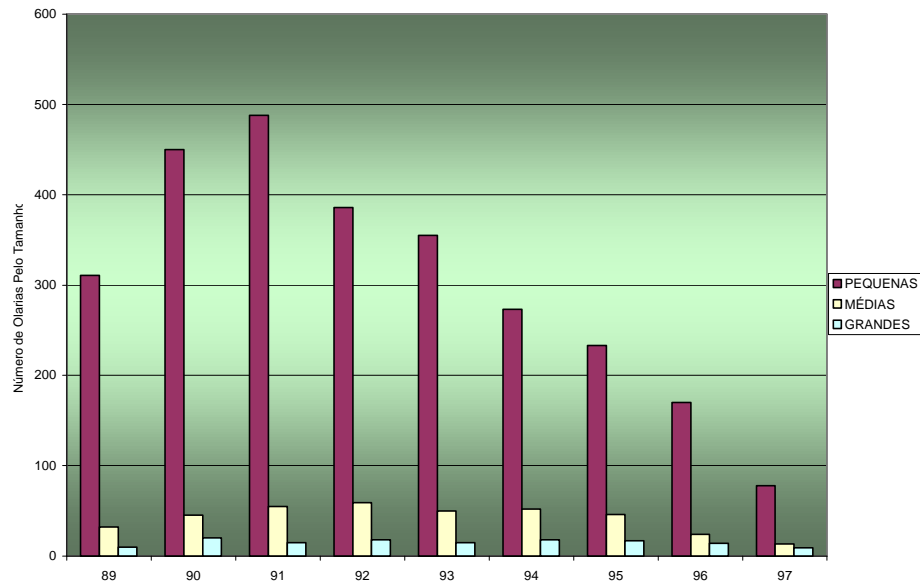

Fig. 02: Número de Olarias que declararam Produção ao IPISM entre 89 e 97

Região	N.º de Olarias Existentes	N.º de Olarias Pesquisadas	Produção de Argila acumulada (ton.) – 89 a 97	Milheiros/Mês /olaria
Noroeste	114	60	5.150.066	207
Oeste	142	77	9.284.351	299
Centro-sul	114	74	4.324.144	174
Norte	192	129	6.085.154	145
Interior	286	165	7.231.816	116
RMC	507	347	11.302.315	102
Total	1000	852	43.377.846	147

Tabela 2.4 - Número de empresas e produção de argila por região (pesquisa de campo – MINEROPAR 96/97).

Considerou-se os dados do IAPSM como sendo uma boa amostragem estatística, as informações de campo da MINEROPAR como um bom referencial da realidade de produção de produtos de cerâmica vermelha no estado e, a curva de consumo energético como base da evolução da produção desta indústria no estado, resultando na figura 03 abaixo.